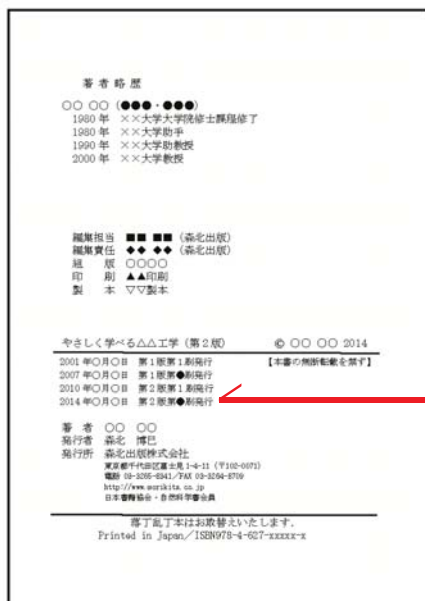

正誤情報

このたびは森北出版株式会社発行の書籍をお買い求めいただき、誠にありがとうございました。下記の書籍につきまして誤りのある箇所がございましたので、お詫びし訂正させていただきます。

2021年6月17日 森北出版株式会社 生産マネジメント部

タイトル

ネットワーク

正誤対象

お手持ちの書籍の刷数をお調べのうえ、下の表をご覧ください。正誤表内の一番左に「対応刷数」という列がございます。該当する刷数の訂正情報をご参照下さい。

なお、刷数につきましては下記「刷数の調べ方」をご参照ください。

お持ちの本の刷数				
1	対応刷数	1	より	4 までをご参照ください
2	対応刷数	2	より	4 までをご参照ください
3	対応刷数	3	より	4 までをご参照ください
4	対応刷数	4	を	ご参照ください
それ以降	現在把握している訂正情報はございません			

刷数の調べ方

本の一番後ろのページ(広告等除く)に下図のようなページがございます。ご参照いただき、お持ちの本の刷数をお調べください。

日付の最も新しい行に記載された数字がお持ちの本の刷数となります